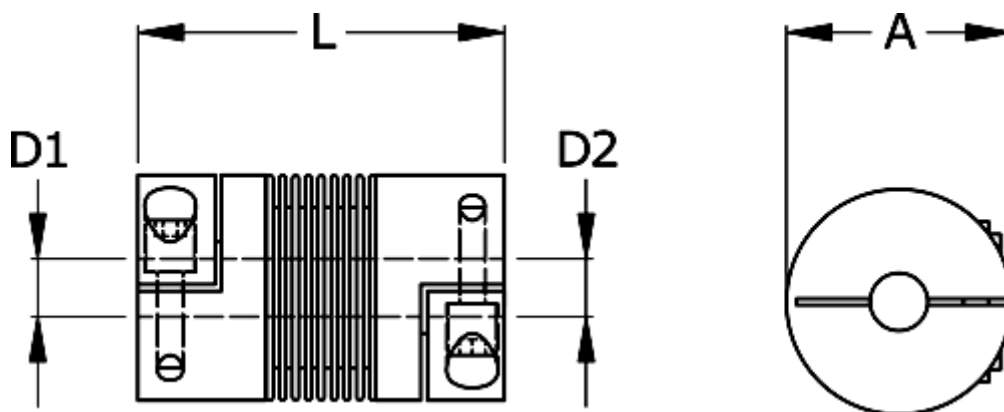

Varenummer: 3330408001688080  
Beskrivelse: Metalbælgkobling type 4 str.800  
Længde 168 mm, boring 80/80 mm

## Mål

A	= 157
D1	= 80
D2	= 80
L	= 168
Nom. moment NM (Tkn)	= 800